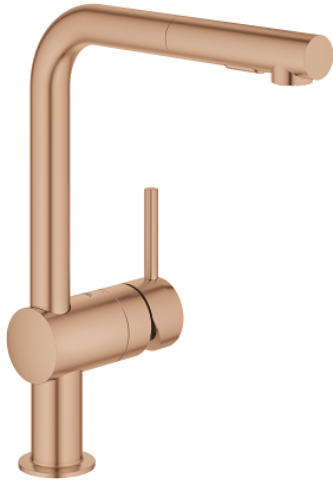

## 30 274 DL0 MINTA EINHAND-SPÜLTISCHBATTERIE, 1/2"

### PRODUKTBESCHREIBUNG

- Farbe: warm sunset gebürstet
- L-Auslauf
- Einlochmontage
- GROHE Long-Life Oberfläche
- GROHE SilkMove 46 mm Keramikkartusche
- herausziehbare Dual Spülbrause
- Umstellung: Laminarstrahl/SpeedClean Brausestrahl
- automatische Rückstellung auf Laminarstrahl
- Metallbrause
- variabel einstellbare Mengenbegrenzung
- schwenkbarer Rohrauslauf
- Schwenkbereich 360°
- Eigensicher gegen Rückfließen
- flexible Anschlussschläuche
- Schnell-Montage-System
- Maximaler Durchfluss (bei 3 bar): 9 l/min